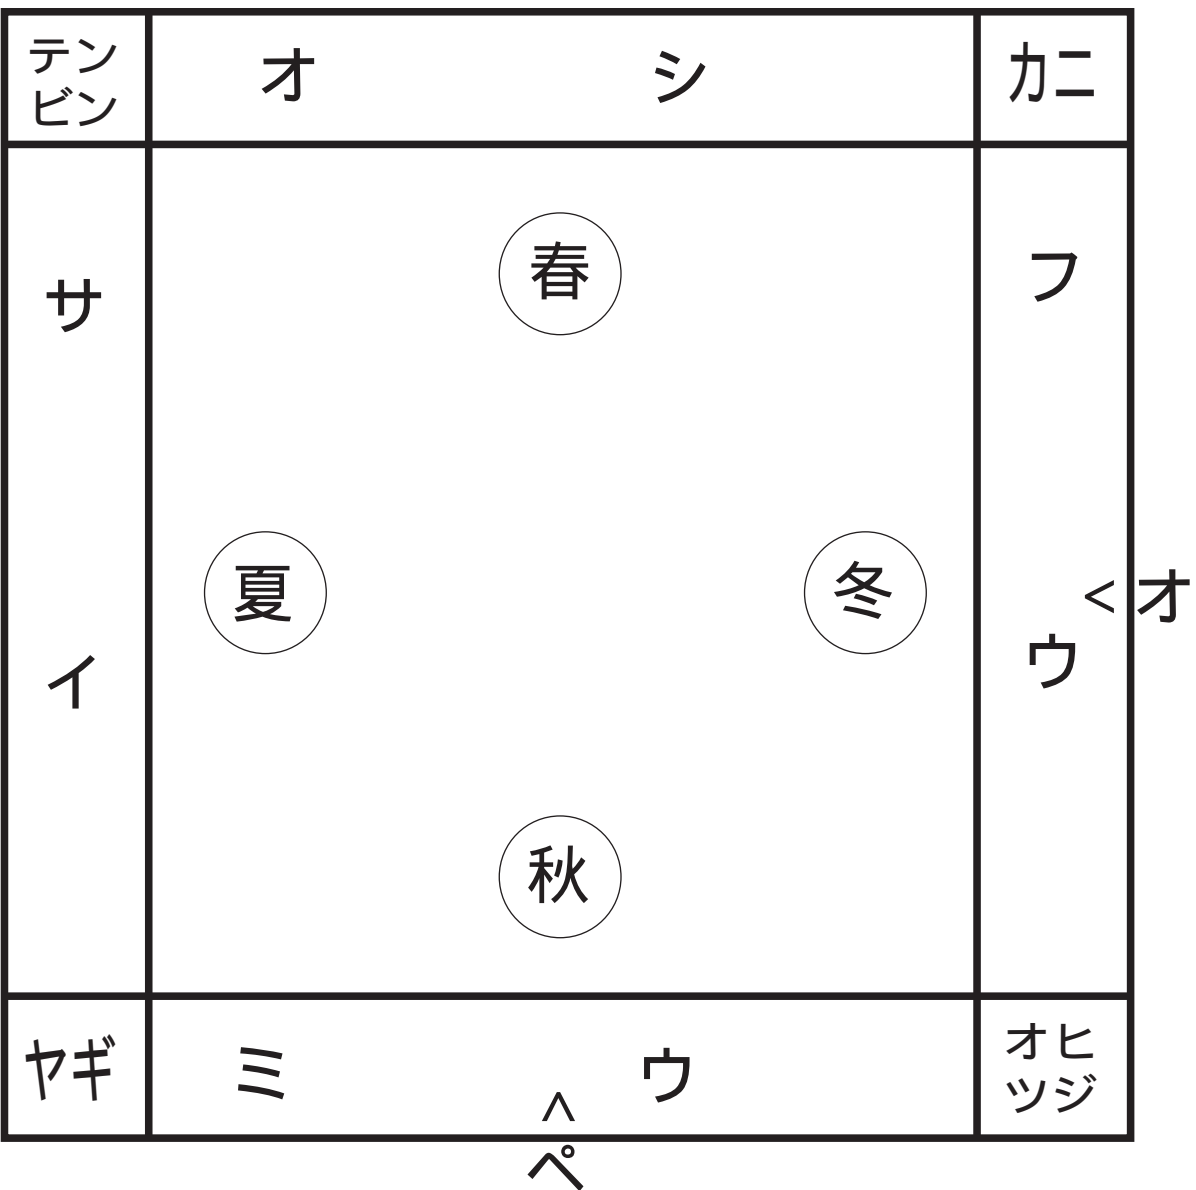

ーチョツキンー

カニ・ヤギ・テンビン・オヒツジ座

春夏秋冬、

潮騒風味、（シオサイフウミ）

「オペ入ります！」

ーチヨツキンー

カニ・ヤギ・テンビン・オヒツジ座

	オ	シ	
サ		春	フ
イ	夏	冬	ウ
	ミ	ウ	

春夏秋冬、

潮騒風味、（シオサイフウミ）

「オペ入ります！」

ーチヨツキンー

カニ・ヤギ・テンビン・オヒツジ座

春夏秋冬、

潮騒風味、（シオサイフウミ）

「オペ入ります！」

ーチヨツキンー

カニ・ヤギ・テンビン・オヒツジ座

テン ビン	オ	シ	カニ
サ  イ	春	冬	フ  ウ
ヤギ	夏	秋	オヒ ツジ
	ミ	ウ	

< オ

^  
ペ

乙女、獅子（オトメ、シシ） 乙女の獅子

蠍、射手（サソリ、イテ） 蠍に噛まれてイテ

水瓶、魚（ミズガ、ウオ） 水瓶の中に魚

双子、牛（フタゴ、ウシ） 双子の牛

テン ビン	オトメ	シシ	カニ
サソリ イテ	春 夏 秋 冬	フタゴ ウシ	オ ヒ ツ ジ
ヤギ	ミズガ	ウオ	オ ヒ ツ ジ

△  
ペ

乙女、獅子（オトメ、シシ） 乙女の獅子  
 蠍、射手（サソリ、イテ） 蠍に噛まれてイテ  
 水瓶、魚（ミズガ、ウオ） 水瓶の中に魚  
 双子、牛（フタゴ、ウシ） 双子の牛

テン ビン	オトメ	シシ	カニ
サソリ イテ	春 夏 秋 冬	フタゴ おウシ	オヒツジ
ヤギ	ミズガメ	ウオ	