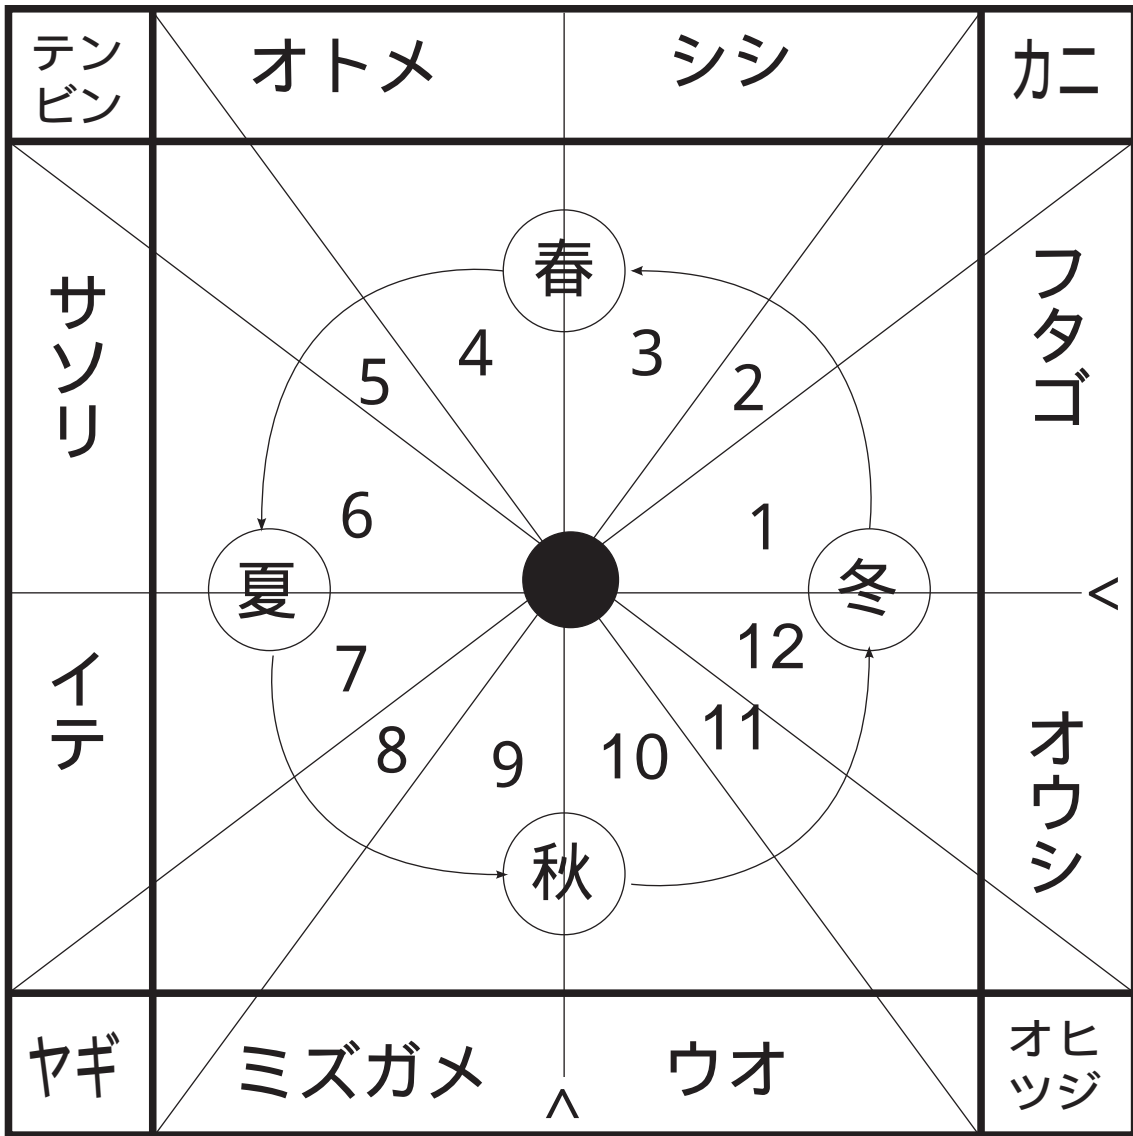

↑
ペガスス

← オリオン

春夏秋冬、
潮騒風味、

「オペ入ります」ーちヨツキンー
カニ、ヤギ、テンビン、オヒツジ座

乙女、獅子(オトメ、シシ) 乙女の獅子
蠍、射手(サソリ、イテ) 蠍に噛まれてイテ
水瓶、魚(ミズガ、ウオ) 水瓶の中に魚
双子、牛(フタゴ、ウシ) 双子の牛