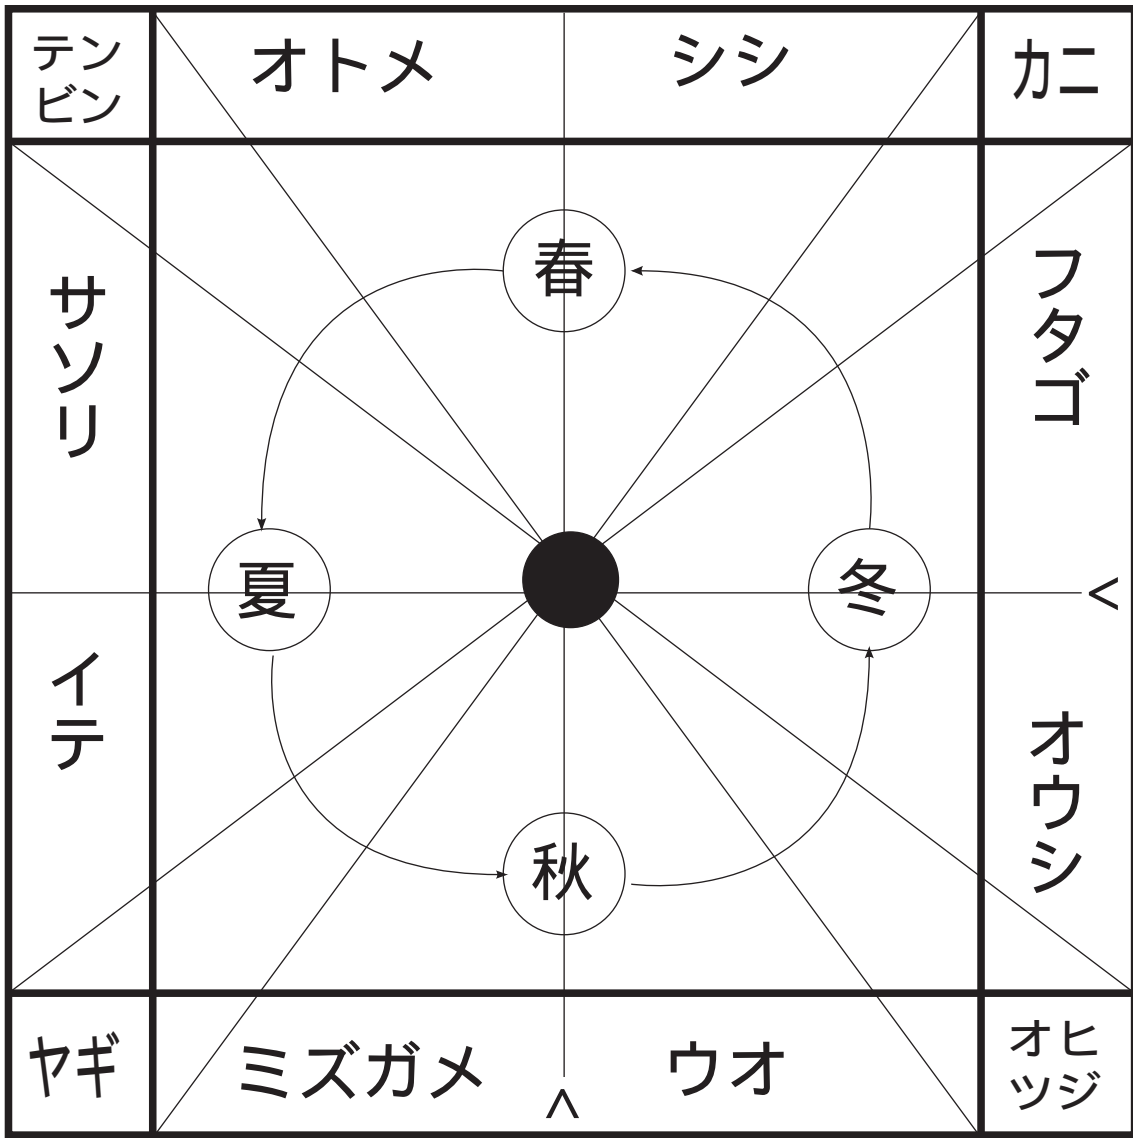

春夏秋冬、
潮騒風味、
「オペ入ります」ーちヨツキンー
カニ、ヤギ、テンビン、オヒツジ座
乙女、獅子(オトメ、シシ) 乙女の獅子
蠍、射手(サソリ、イテ) 蠍に噛まれてイテ
水瓶、魚(ミズガ、ウオ) 水瓶の中に魚
双子、牛(フタゴ、ウシ) 双子の牛