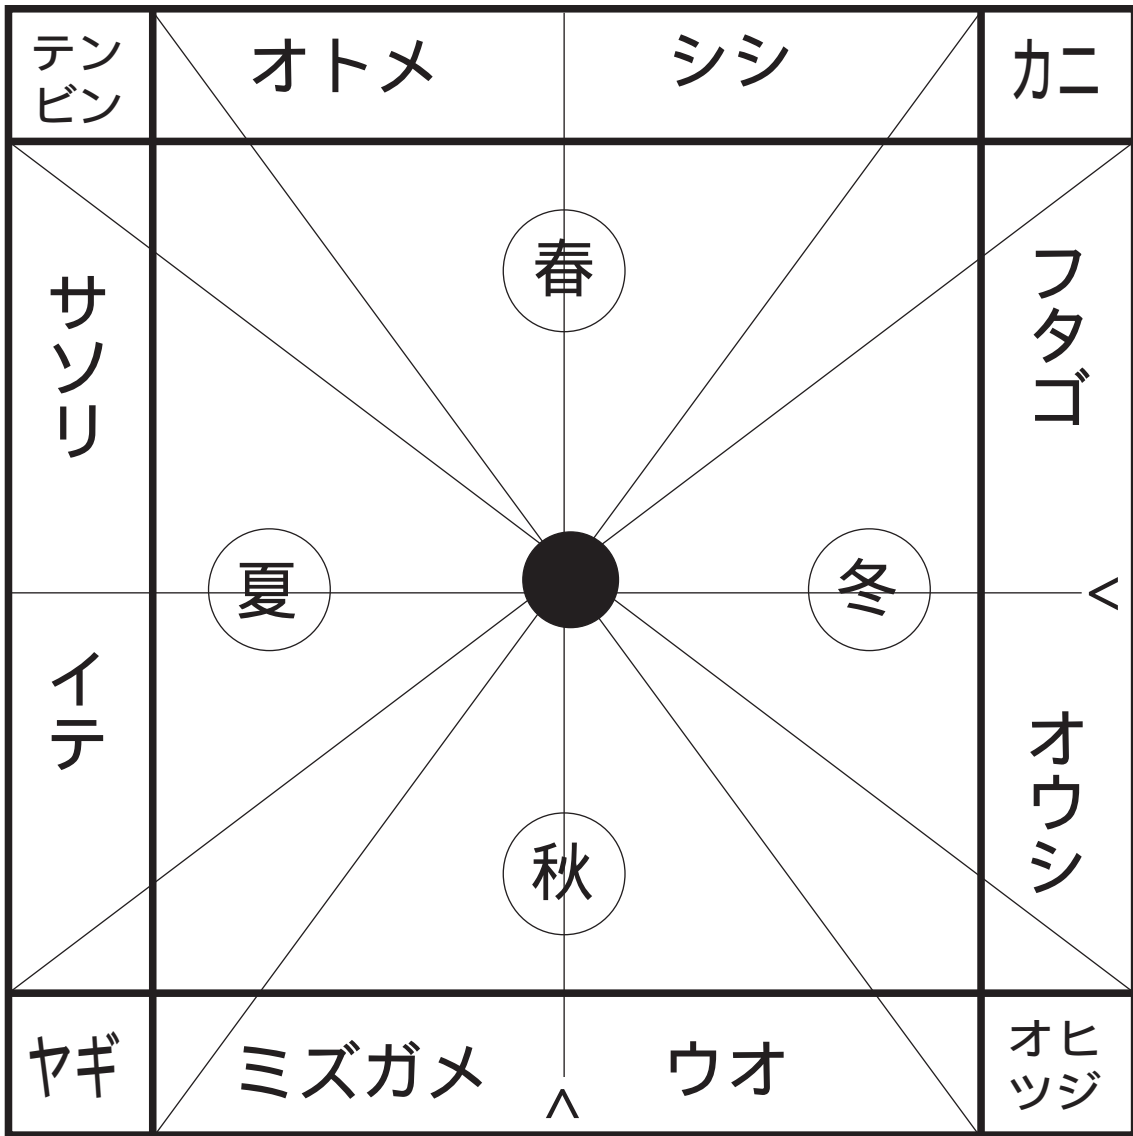

↑
ペガスス

← オリオン

春夏秋冬、
潮騒風味、

「オペ入ります」ーちヨツキンー
カニ、ヤギ、テンビン、オヒツジ座

乙女、獅子(オトメ、シシ) 乙女の獅子
蠍、射手(サソリ、イテ) 蠍に噛まれてイテ
水瓶、魚(ミズガ、ウオ) 水瓶の中に魚
双子、牛(フタゴ、ウシ) 双子の牛